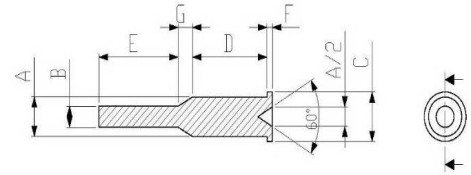

Weld-nut Pull Plugs (WPPシリーズ)

材質-色 : シリコン 各色 (下記表のごとく)

*色 (顔料) については詳細なデータをご用意しておりません。
色につきましては、変更になる場合がございます。

納期 : 海外取り寄せにて3週間程

規格および金型の仕様は変更になる場合がございます。カタログ上の寸法は参考として、
実際のサンプルを試用頂きますようお願い致します。

規格品一覧表

品番	色	プラグ外径"A"	引抜きタブ 外径"B"	フランジ面 Φ"C"	プラグ長 "D"	引抜きタブ 長さ"E"	適用径	袋入数
		mm	mm	mm	mm	mm		
WPP-0170	乳白色	4.32	3.05	7.62	25.40	25.40		500
WPP-0173	赤	4.39	2.49	6.35	25.40	25.40	M5	500
WPP-0210	白	5.33	3.30	9.14	12.70	12.70		500
WPP-0218	青	5.54	3.18	8.64	25.40	26.19	M6 1/4	500
WPP-0230	灰	5.84	3.18	8.89	25.40	26.19		500
WPP-0285	黄色	7.24	4.06	10.16	25.40	26.97	M8 5/16	500
WPP-0335	オレンジ	8.51	4.06	11.68	25.40	26.19	3/8	500
WPP-0350	ピンク	8.89	4.75	12.01	25.40	26.97	M10	500
WPP-0420	緑	10.67	5.97	13.72	25.40	26.97	7/16	250
WPP-0445	紫	11.30	6.10	14.22	25.40	26.97	M12	250
WPP-0490	白	12.45	6.48	15.49	25.40	25.40	M14 1/2	250
WPP-0518	灰色	13.16	6.50	16.15	25.40	25.40	9/16	250
WPP-0545	赤茶	13.85	6.99	16.85	25.40	25.40	5/8	250
WPP-0580	赤茶	14.73	7.49	17.78	25.40	25.40	M16	250