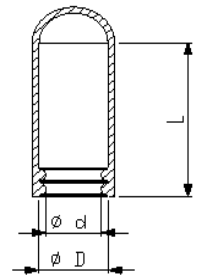

- ☞ 開口部がリブ加工されており、実際の内径部分はチューブや管の外径と直接接しないため装着がスムーズに行えます。

### 規格品一覧表

在庫	品番	内径(リブ)		内径	内長	数量	備考
		d mm	D mm				
	RC-3-6	3.0	6.0	39.0	500		
	RC-6-9	6.0	9.0	39.0	500		
	RC-9-12	9.0	12.0	39.0	250		
	RC-12-15	12.0	15.0	39.0	250		
	RC-15-18	15.0	18.0	39.0	250		
	RC-18-21	18.0	21.0	39.0	250		
	RC-21-24	21.0	24.0	39.0	100		
	RC-24-27	24.0	27.0	39.0	100		
	RC-27-30	27.0	30.0	52.0	100		
	RC-30-33	30.0	33.0	52.0	100		
	RC-33-36	33.0	36.0	52.0	100		
	RC-36-39	36.0	39.0	52.0	100		
	RC-39-42	39.0	42.0	52.0	50		
	RC-42-45	42.0	45.0	52.0	50		
	RC-45-48	45.0	48.0	52.0	50		
	RC-48-51	48.0	51.0	52.0	50		
	RC-51-54	51.0	54.0	52.0	50		