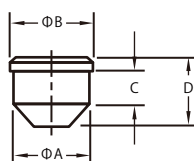

Rubber Seal Plugs

納期：受注後 3週間（海外取り寄せ品）

材質-色：合成ゴム 黒

規格および金型の仕様は変更になる場合がございます。
カタログ上の寸法は参考として、実際のサンプルを
試用頂きますようお願い致します。

海外取り寄せ品一覧表（納期：3週間）

部品番号	品名	プラグ径"A"		フランジ径"B"		プラグ長"C"		全長"D"		備考
		mm	ln.	mm	ln.	mm	ln.	mm	ln.	
008343	RSP0250	6.35	0.250	8.89	0.350	9.53	0.375	15.71	0.618	
390429	RSP0313	7.95	0.313	10.49	0.413	11.13	0.438	18.00	0.709	
376331	RSP0365	9.27	0.365	11.81	0.465	11.13	0.438	18.57	0.731	
185651	RSP0375	9.53	0.375	12.07	0.475	11.13	0.438	18.68	0.736	
056512	RSP0400	10.16	0.400	12.70	0.500	11.13	0.438	18.96	0.746	
100949	RSP0438	11.13	0.438	13.67	0.538	11.13	0.438	19.38	0.763	
032880	RSP0470	11.94	0.470	14.48	0.570	11.13	0.438	19.73	0.777	
875910	RSP0480	12.19	0.480	14.73	0.580	11.13	0.438	19.84	0.781	
089148	RSP0500	12.70	0.500	15.24	0.600	11.13	0.438	20.06	0.790	
021079	RSP0562	14.27	0.562	16.81	0.662	11.13	0.438	20.74	0.817	
129224	RSP0703	17.86	0.703	20.40	0.803	12.70	0.500	23.86	0.940	
636191	RSP0750	19.05	0.750	21.59	0.850	12.70	0.500	24.38	0.960	
981033	RSP0828	21.03	0.828	23.57	0.928	12.70	0.500	25.24	0.994	
030235	RSP0938	23.83	0.938	26.37	1.038	15.88	0.625	29.62	1.166	
099833	RSP0980	24.89	0.980	27.43	1.080	15.88	0.625	30.09	1.185	
228908	RSP1125	28.58	1.125	31.88	1.255	19.05	0.750	29.12	1.146	

タブ付弾丸プラグ RSP-WTシリーズ

Rubber Seal Plugs with Tabs

納期：受注後 3週間（海外取り寄せ品）

材質-色：合成ゴム 黒

規格および金型の仕様は変更になる場合がございます。
カタログ上の寸法は参考として、実際のサンプルを
試用頂きますようお願い致します。