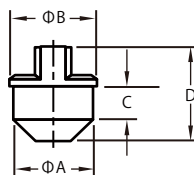

タブ付弾丸プラグ RSP-WTシリーズ

Rubber Seal Plugs with Tabs

納期：受注後 3週間（海外取り寄せ品）

材質-色：合成ゴム 黒

規格および金型の仕様は変更になる場合がございます。
カタログ上の寸法は参考として、実際のサンプルを
試用頂きますようお願い致します。

海外取り寄せ品一覧表（納期：3週間）

部品番号	品名	プラグ径"A"		フランジ径"B"		プラグ長"C"		全長"D"		備考
		mm	ln.	mm	ln.	mm	ln.	mm	ln.	
211643	RSP-0234WT	5.94	0.234	9.53	0.375	9.53	0.375	23.01	0.906	
394869	RSP-0313WT	7.95	0.313	10.49	0.413	11.13	0.438	27.00	1.063	
563386	RSP-0335WT	8.51	0.335	11.05	0.435	11.13	0.438	27.00	1.063	
285385	RSP-0375WT	9.53	0.375	12.07	0.475	11.13	0.438	27.00	1.063	
658610	RSP-0470WT	11.94	0.470	14.48	0.570	11.13	0.438	30.18	1.188	
995997	RSP-0610WT	15.49	0.610	18.03	0.710	12.45	0.490	32.03	1.261	
054032	RSP-0628WT	15.94	0.628	19.05	0.750	17.46	0.688	37.97	1.495	
211586	RSP-0703WT	17.86	0.703	19.89	0.783	11.13	0.438	30.15	1.187	
985068	RSP-0828WT	21.03	0.828	23.06	0.908	11.13	0.438	30.15	1.187	
031908	RSP-0980WT	24.89	0.980	26.92	1.060	11.13	0.438	31.72	1.249	
548428	RSP-1125WT	28.58	1.125	34.93	1.375	19.05	0.750	41.12	1.619	