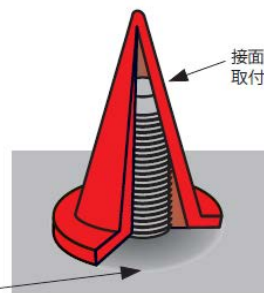

規格および金型の仕様は変更になる場合がございます・カタログ上の寸法は参考として、実際のサンプルを試用頂きますようお願い致します。

規格品一覧表

在庫	品番	色	外径	外径	内径	フランジ外径	プラグ長	数量	備考
			A mm	B mm	C mm	E mm	D mm		
◎	CONS 00613	乳白色	2.50	6.30	3.30	12.50	20.00	500	台湾
◎	CONS 00813	茶褐色	3.20	8.00	5.50	12.40	21.70	500	台湾
◎	CONS 00916	黄色	3.50	8.50	4.50	16.00	22.00	500	台湾
◎	CONS 01017	茶色	4.50	10.00	5.00	16.50	25.00	500	台湾
◎	CONS 01116	乳白色	3.88	10.40	5.80	16.00	23.70	250	台湾
◎	CONS 01419	黒色	7.00	14.00	8.00	19.00	33.00	250	台湾
	CONS 01725	乳白色	10.00	17.48	11.50	25.00	34.95	250	中国
	CONS 02028	乳白色	10.00	19.50	13.50	28.00	48.00	100	中国
	CONS 02125	乳白色	10.00	20.80	14.80	25.40	46.00	100	中国
	CONS 02231	乳白色	10.00	22.00	16.00	31.00	50.00	100	中国

◆使用例 (プラグ)

◆使用例 (キャップ)

接面積がカドだけなので、
取付、取りはずしがしやすい。

グラウンディングエリアの
マスキングに最適。