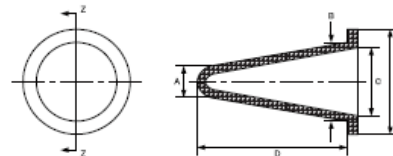

Corn Caps / Plugs

材質-色: シリコン 各色 (同サイズのEPDM-黒もあり)
色(顔料)についての詳細なデータはご用意しておりません
色は変更になる場合がございます

納期: ◎印 日本在庫品 即納 無印 海外取り寄せ 3週間
(在庫切れの場合、海外生産品3週間程)

- ・ 海外製造元の都合で製品の仕様(寸法)が変更になる場合がございます。
- ・ 海外製造元から入手困難な場合は代替品をご提示する場合がございます。
- ・ 下記に表示の寸法は代替品の場合を含めて±0.25mmの公差を考慮しております。

規格および金型の仕様は変更になる場合がございます・カタログ上の寸法は参考として、実際のサンプルを試用頂きますようお願い致します。

規格品一覧表

在庫	品番	色	外径	外径	内径	フランジ外径	プラグ長	数量	備考
			A mm	B mm	C mm	E mm	D mm		
◎	CONS 00613	乳白色	2.50	6.30	3.30	12.50	20.00	500	台湾
◎	CONS 00813	茶褐色	3.20	8.00	5.50	12.40	21.70	500	台湾
◎	CONS 00916	黄色	3.50	8.50	4.50	16.00	22.00	500	台湾
◎	CONS 01017	茶色	4.50	10.00	5.00	16.50	25.00	500	台湾
◎	CONS 01116	乳白色	3.88	10.40	5.80	16.00	23.70	250	台湾
◎	CONS 01419	黒色	7.00	14.00	8.00	19.00	33.00	250	台湾
	CONS 01725	乳白色	10.00	17.48	11.50	25.00	34.95	250	中国
	CONS 02028	乳白色	10.00	19.50	13.50	28.00	48.00	100	中国
	CONS 02125	乳白色	10.00	20.80	14.80	25.40	46.00	100	中国
	CONS 02231	乳白色	10.00	22.00	16.00	31.00	50.00	100	中国

◆使用例 (プラグ)

◆使用例 (キャップ)

接面積がカドだけなので、
取付、取りはずしがしやすい。

グラウンディングエリアの
マスキングに最適。