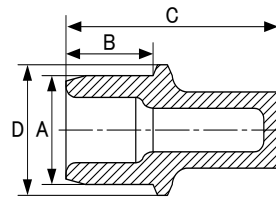

Thread Mask

材質-色:シリコン 各色

色(顔料)についての詳細なデータはご用意しておりません

色は変更になる場合がございます

納期:◎印 日本在庫品 即納

(在庫切れの場合、海外生産品3週間程)

- ・ 海外製造元の都合で製品の仕様(寸法)が変更になる場合がございます。
- ・ 海外製造元から入手困難な場合は代替品をご提示する場合がございます。
- ・ 下記に表示の寸法は代替品の場合を含めて±0.25mmの公差を考慮しております。

規格および金型の仕様は変更になる場合がございます。カタログ上の寸法は参考として、実際のサンプルを試用頂きますようお願い致します。

中空タイプ 一覧表 (ハンドル部分がショートタイプとロングタイプがあります。)

在庫	品番	色	外径	プラグ長	全長	フランジ外径	数量	備考	ハンドル長さ	TMP
			A mm	B mm	C mm	D mm				
◎	TM-M3x0.5LS	赤	2.72	5.33	20.83	3.51	1000	M3	ロング	0107
◎	TM-M4x0.7LS	ピンク	3.58	5.84	21.84	4.09	1000	M4	ロング	0104
◎	TM-M5x0.8LS	紫	4.52	5.59	20.83	5.26	500	M5	ロング	0178
◎	TM-M6x1 LS	乳白色	5.28	7.49	24.49	6.30	500	M6	ロング	0286
◎	TM-M8x1.25LS	紺	7.19	7.49	22.76	8.41	500	M8	ロング	0283L
◎	TM-M10x1.5LS	ピンク	9.09	7.01	24.00	10.39	250	M10	ロング	0358L
◎	TM-M12x1.75	弁柄色	10.82	8.79	20.12	12.42	250	M12	ショート	0426
◎	TM-M16x2	緑	14.81	11.00	23.01	16.61	100	M16	ショート	0583▲
◎	TM-M20x2.5	黄	18.39	13.00	28.50	20.60	100	M20	ショート	0724
◎	TM-M24x2 LS	灰色	22.76	16.00	37.85	24.05	50	M24	ロング	0896

内詰タイプ 一覧表 (プラグ長がショートタイプとロングタイプがあります)

在庫	品番	色	外径	プラグ長	全長	フランジ外径	数量	備考	プラグ長さ	フルプラグ
			A mm	B mm	C mm	D mm			長さ	
◎	TM-M8-L15	緑	7.00	15.00	32.77	11.40	500	M8	ショート	無
◎	TM-M8-L32	緑	7.20	32.00	80.00	11.40	250	M8	ロング	付き
◎	TM-M10-L15	青	8.84	15.00	32.81	13.39	250	M10	ショート	無
◎	TM-M10-L32	青	8.84	32.00	95.00	13.39	250	M10	ロング	付き
◎	TM-M12-L15	赤	10.57	15.00	32.90	15.42	250	M12	ショート	無
◎	TM-M12-L32	赤	10.82	32.00	91.00	15.42	250	M12	ロング	付き
◎	TM-M16-L15	灰	14.06	15.00	33.10	19.61	250	M16	ショート	無
◎	TM-M16-L32	灰	14.31	32.00	80.00	19.61	250	M16	ロング	付き