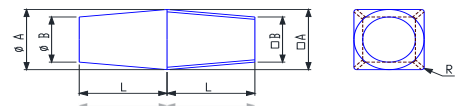

シングル・ナット用 規格品一覧表

在庫	品名	対辺 "A"	内長 "B"	ボルト頭長 "C"	最少生産数
◎	S-BN M10-1	16.00	27.90	19.20	1,000個
◎	S-BN-M12-1	18.00	30.95	20.65	1,000個

ダブル・ナット用 規格品一覧表

◎	S-BN-M10-2	16.00	35.08	19.20	1,000個
◎	S-BN-M12-2	18.00	42.88	20.65	1,000個

丸ハンドル付き 四角プラグ

Square Plug (SQP シリーズ)

材質一色：シリコン-各色（下記表のごとく）

◎印 在庫品 即納（在庫切れの場合、納期3-4週間ほど）

規格および金型の仕様は変更になる場合がございます。カタログ上の寸法は参考として、実際のサンプルを試用頂きますようお願い致します。

👍 丸ハンドル部分はプラグとしてご利用いただくこともできます

規格品一覧表

在庫	品番	色	丸ハンドル部分		四角錐（プラグ）部分		全長 L + L	
			最大 ΦA	最小 ΦB	最大 □A	最小 □B	ハンドル長 L	プラグ長 L
			mm	mm	mm	mm	mm	mm
◎	SQP-0500-0625	Blue	12.70	9.53	12.70	9.53	15.88	15.88
◎	SQP-0625-0750	Green	15.88	12.70	15.88	12.70	19.05	19.05
◎	SQP-0750-0750	Black	19.05	15.88	19.05	15.88	19.05	19.05
◎	SQP-1000-1000	Red	25.40	22.23	25.40	22.23	25.40	25.40