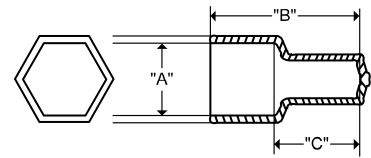

Silicone & EPDM Bolt Nut Cover (S-BN & E-BNシリーズ)

材質一色：シリコン-乳白色 ないしEPDM-灰色

◎印 在庫品 在庫切れ絵で納期3-4週間ほど

規格および金型の仕様は変更になる場合がございます。カタログ上の寸法は参考として、実際のサンプルを試用頂きますようお願い致します。

🚫 EPDMの場合はE-BN-M10-1のように接頭文字がEに変わります。

👍 EPDMは耐候性に優れているので屋外での使用も可能です。

シングル・ナット用 規格品一覧表

在庫	品名	対辺 "A"	内長 "B"	ボルト頭長 "C"	最少生産数
◎	S-BN M10-1	16.00	27.90	19.20	1,000個
◎	S-BN-M12-1	18.00	30.95	20.65	1,000個

ダブル・ナット用 規格品一覧表

◎	S-BN-M10-2	16.00	35.08	19.20	1,000個
◎	S-BN-M12-2	18.00	42.88	20.65	1,000個

丸ハンドル付き 四角プラグ

Square Plug (SQP シリーズ)

材質一色：シリコン-各色（下記表のごとく）

◎印 在庫品 即納（在庫切れの場合、納期3-4週間ほど）

規格および金型の仕様は変更になる場合がございます。カタログ上の寸法は参考として、実際のサンプルを試用頂きますようお願い致します。

👍 丸ハンドル部分はプラグとしてご利用いただくこともできます

規格品一覧表

在庫	品番	色	丸ハンドル部分		四角錐（プラグ）部分		全長 L + L	
			最大 ΦA	最小 ΦB	最大 □A	最小 □B	ハンドル長 L	プラグ長 L
			mm	mm	mm	mm	mm	mm
◎	SQP-0500-0625	Blue	12.70	9.53	12.70	9.53	15.88	15.88
◎	SQP-0625-0750	Green	15.88	12.70	15.88	12.70	19.05	19.05
◎	SQP-0750-0750	Black	19.05	15.88	19.05	15.88	19.05	19.05
◎	SQP-1000-1000	Red	25.40	22.23	25.40	22.23	25.40	25.40